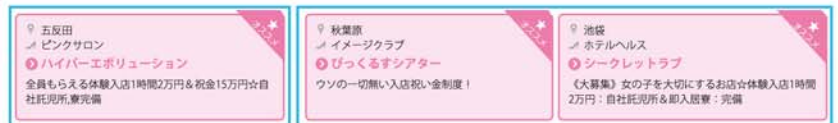

はじめての風俗アルバイト

HAJIMETE NO FUZOKU ARBEIT®

全バナープラン 仕様変更のお知らせ

この度、「はじめての風俗アルバイト」のユーザビリティの向上を目的としまして全バナー枠のリンク設定の仕様を変更致します。

注目！

限定バナー/エリアバナー変更・追加表示

▼ 検索結果ページ

これまでは全てのバナー枠で外部サイト(店舗様のオリジナルHP)への遷移が可能でしたが、**変更後は内部リンク(サイト内店舗詳細ページ)のみ**の遷移とさせていただきます。また上記変更にともない、全てのバナーにおいて表示箇所・露出頻度の見直しを行い、**下記の表示位置にエリアバナーを追加表示**致します。新設されたエリアバナーの露出は必ず検索結果に**該当する限定バナーを1件表示**致します。
※実装はPC、スマホ、モバイル全てでの対応です。

検索結果の表示ルールの変更はございますが
すべて内部リンク(サイト内店舗詳細)に変更、実装致します。

各地方TOPの限定バナー TOPバナー/スーパーVIP/VIPバナープラン **も同様に内部リンク(サイト内店舗詳細)への遷移**となります。

/New/

全ての店舗検索で表示される**エリアバナー枠に3件ランダム表示**が新しく追加されました！

該当の**限定バナー**のランダム表示

TOPバナー/スーパーVIP/VIPバナープラン