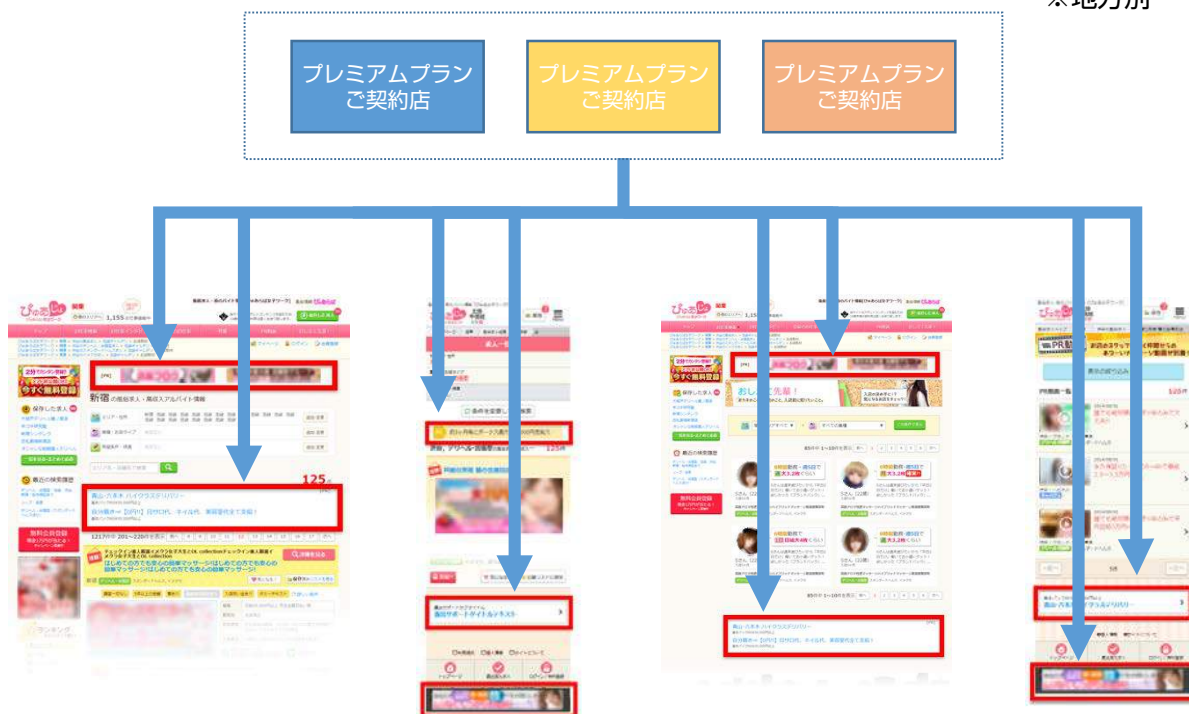

びゅあじよ
びゅあらは女子ワーク

プレミアムプラン限定
露出サポート広告

表示箇所のご案内

👍 露出サポート広告とは

露出サポートとは、プレミアムプランにご契約いただくと**無料**でご利用いただけるサイト内独占広告枠です。サイト内各所に画像バナーまたはテキストバナーが表示されます。

広告枠数はPC版+スマートフォン版で**40箇所以上!**

大変オトクなプラン特典です。

※フィーチャーフォン版も2015年対応予定

👍 露出サポート広告枠の表示イメージ

露出サポート専用広告枠は、各コンテンツのトップページや求人検索結果ページなど、露出度の高いページに設置。プレミアムプランご契約店舗様の広告のみをローテーションで表示いたします。

例) **プレミアムプランの契約数が3店舗の場合**
サイト内各所の広告枠を3店舗で独占

※地方別

※PC版・スマートフォン版いずれも同じ広告クリエイティブ（画像・テキスト）が表示されます

👍 プレミアムプランの地方別ご契約数制限について

PC版

スマホ版

👍 露出サポート枠 - おしえて先輩！（総合一覧）

各地方別の「おしえて先輩！」ページに広告を表示します。同地方内のすべてのプレミアムプラン契約店が表示対象です。

PC版
PR画像バナー

スマホ版
テキストバナー

スマホ版

PC版
PRテキストバナー

スマホ版

PC版

👍 露出サポート枠 - 人気ランキング (人気のエリア・業種)

各地方別の「人気ランキング」ページに広告を表示します。同地方内のすべてのプレミアムプラン契約店が表示対象です。

PC版
PR画像バナー

PC版
PRテキストバナー

スマホ版
テキストバナー

スマホ版