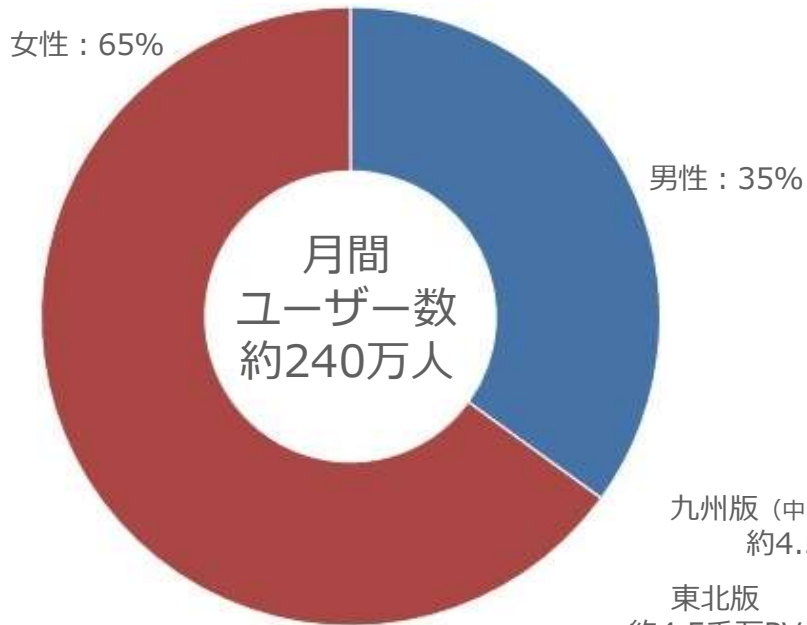

ホストラブのユーザー