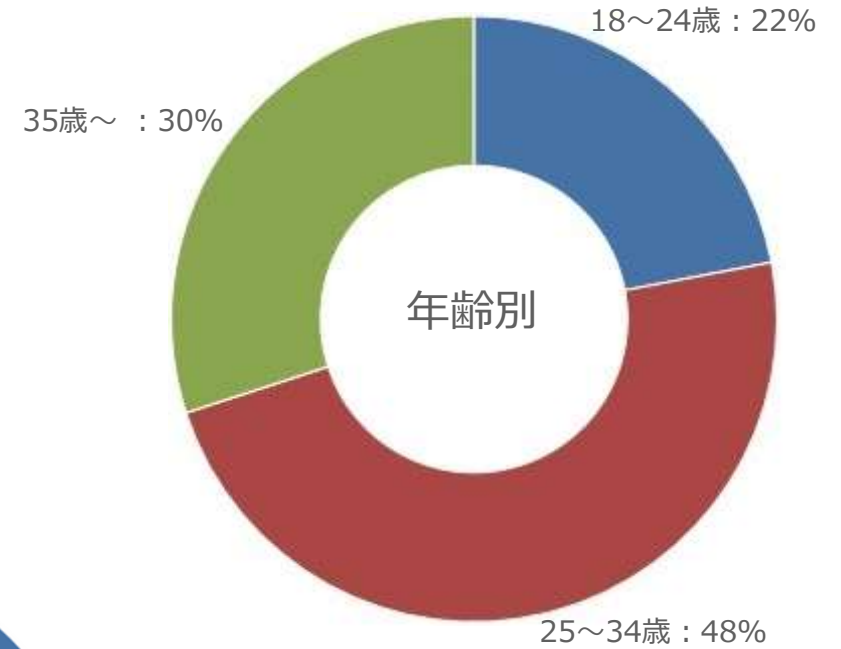

ホストラブのユーザー