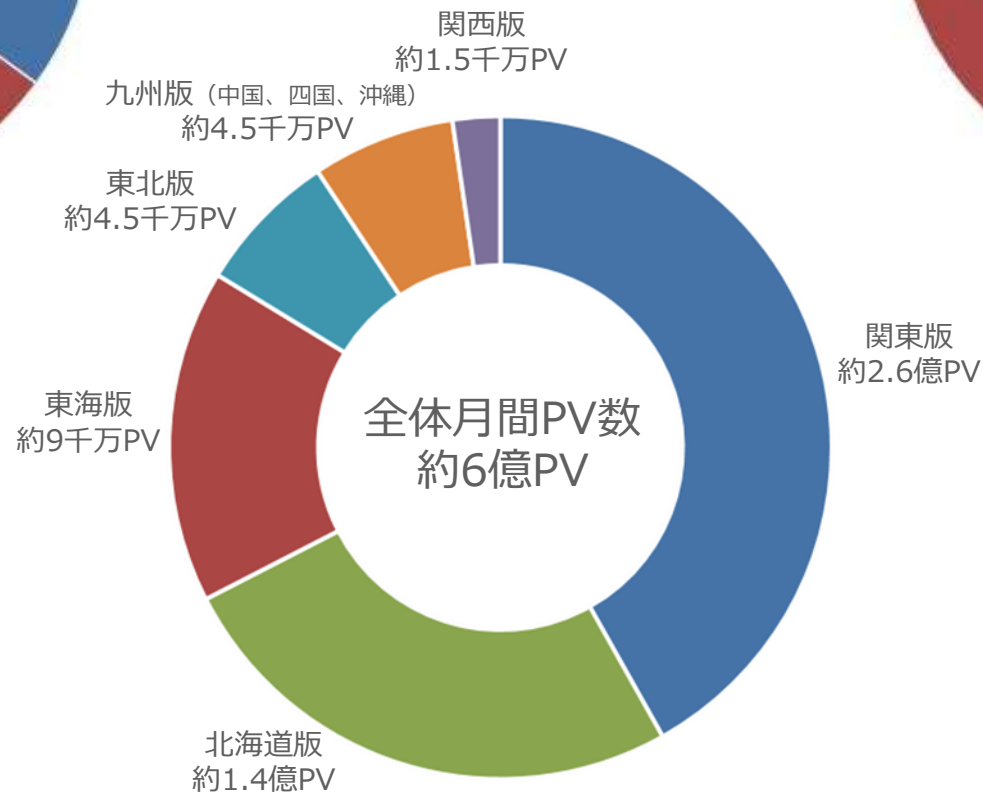

ホストラブのユーザー