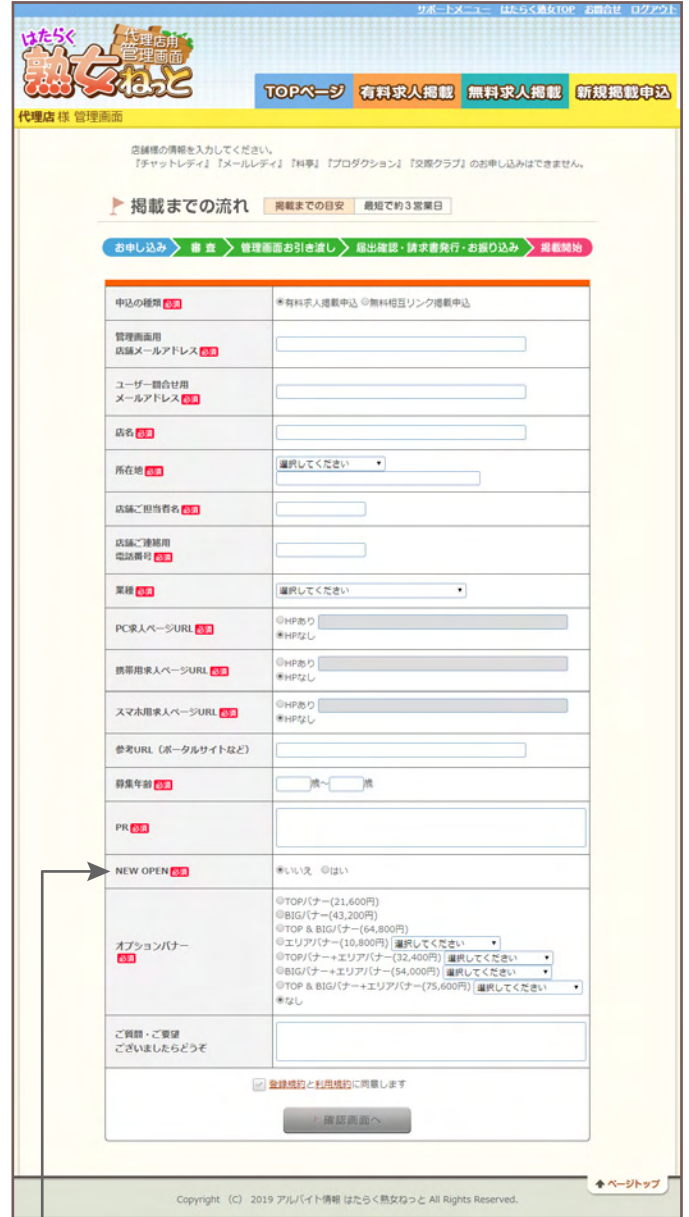

# 8 NEW OPEN について [有料求人掲載]

当サイトでの掲載開始から6ヶ月間「NEWOPEN」として表示されます。(有料求人掲載時のみ)

※6ヶ月に満たない状態で無料掲載に切り替わった場合はNEWOPENの表示はなくなります。

## トップページ

トップページに最新10店まで表示。店舗検索では「見えてポイント」にNEWOPENを追加。

## 代理店用管理画面(新規掲載申込)