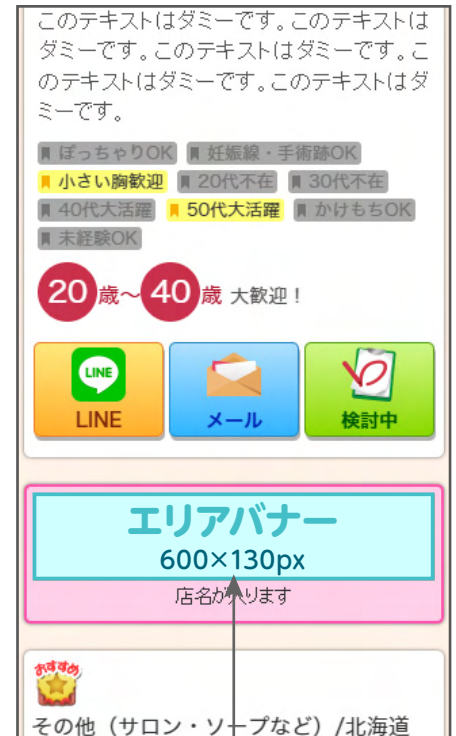

## 便利リンクページ

「**BIGバナー**」がランダムで表示されます。

# 5 オプションバナーについて [MB & SP版]

オプションバナーのリンク先は当サイト内の店舗詳細ページです。

## [SP] トップページ

「TOPバナー」は  
2枠でランダム表示

## [SP] 検索結果ページ

ファーストビューの画面最下部に  
ランダムで表示。  
スワイプすると消えます。

エリアで検索した時のみ、  
求人情報5件おきにランダムで  
表示されます。