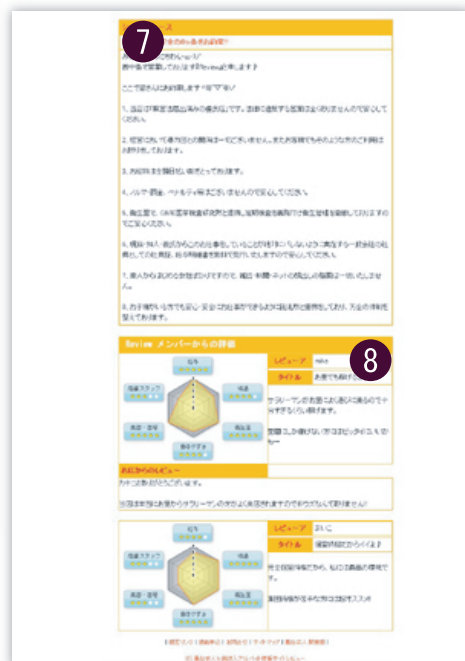

<http://www.review-web.tv>

PC版TOPページ

MOBILE版TOPページ

- ① TOPバナー 【限定20枠】
Sプランご掲載店舗様専用ピックアップバナー 【150×50px JPG・PNG・GIF】
ご掲載店舗様の求人用オフィシャルへ直リンクします。
- ② 女性会員募集
クチコミ投稿やおファーメールを貰いたい女性を募集しています。
- ③ 検索機能
年齢・業種・勤務地・フリーワードから検索が出来ます。
ワガママ(待遇)検索を行うことで、より一層の絞り込み検索が可能です。
- ④ サイトインフォメーション
新規ご掲載店舗様やポケットティッシュ配布等の反響促進情報を提供します。
- ⑤ ショップニュース
店舗管理画面より投稿された、ご掲載店舗様最新情報を反映します。
- ⑥ クチコミランキング
登録会員より投稿されたクチコミを投稿数の多い順に表示します。
- ⑦ コンテンツ
業種説明・業界用語集・先輩教えてなど女性ユーザーの滞在時間を延ばす
コンテンツをはじめ、女性の好きな星占いを設置しています。

■ 検索結果ページ

PC版検索結果ページ

※1ページに最大20件表示します。

MOBILE版検索結果ページ

※1ページに最大5件表示します。

- ① **Sプラン** **Aプラン**
 上位表示 ※S・Aプラン混合でランダム表示します。
 ■PC版表示内容
 キャッチコピー・店名・クチコミ総合評価[☆]・業種・エリア・募集年齢
 営業時間・給与・PRコメント
 ■MOBILE版表示内容
 店名・業種・エリア・クチコミ総合評価[☆]・PRコメント
- ② **Bプラン**
 中位表示 ※同一プラン内でランダム表示します。
 ■PC版表示内容
 店名・クチコミ総合評価[☆]・業種・エリア・募集年齢営業時間・給与
 ■MOBILE版表示内容
 店名・業種・エリア・クチコミ総合評価[☆]
- ③ **Cプラン**
 下位表示 ※同一プラン内でランダム表示します。
 ■PC版表示内容
 店名・クチコミ総合評価[☆]・業種・エリア
 ■MOBILE版表示内容
 店名・業種・エリア・クチコミ総合評価[☆]

<http://www.review-web.tv>

■店舗詳細ページ[PC版]

店舗詳細ページ

- ① キャッチコピー
店舗管理画面より自由に変更が出来るキャッチコピーです。
Sプラン Aプラン 40文字 Bプラン 30文字 Cプラン
- ② イメージ画像 [400×200px JPG・PNG・GIF]
店舗管理画面より自由に変更が出来るイメージ画像です。
Sプラン Aプラン Bプラン Cプラン
- ③ クチコミ総合評価
女性ユーザーから投稿されたクチコミの総合評価(平均値)です。
Sプラン Aプラン Bプラン Cプラン
- ④ 店舗基本情報
店名・エリア・アクセス・業種・電話番号を表示します。
Sプラン Aプラン Bプラン Cプラン
- ⑤ PRコメント
店舗管理画面より自由に変更が出来き、文字数制限はありません。
Sプラン Aプラン Bプラン Cプラン
- ⑥ 募集内容・待遇
資格(募集年齢)・勤務地・出張エリア・給与・勤務日・営業時間・定休日
メールアドレス・ホームページや待遇をアイコンで表示します。
Sプラン Aプラン Bプラン Cプラン
- ⑦ ショップニュース
店舗管理画面より自由に変更が出来き、投稿回数制限はありません。
Sプラン Aプラン Bプラン Cプラン
- ⑧ クチコミ投稿
女性ユーザーから投稿されたクチコミ評価が表示されます。
店舗管理画面よりコメントへの返信が出来ます。
Sプラン Aプラン Bプラン Cプラン