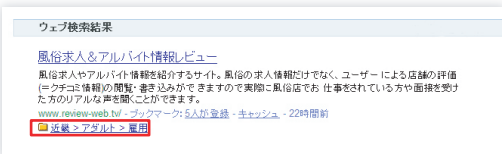

Yahoo!JAPANカテゴリー登録済み

■ サイト名

クチコミ&評価型 高収入求人情報サイトReview(レビュー)

■ URL

<http://www.review-web.tv>
[PC・MOBILE共通]

■ 更新日

毎月1日更新

■ 掲載期間

1日～月末

■ 申込回数

1回申込

■ 申込締切日

毎月20日

※20日が土・日・祝・弊社指定休日の場合は前営業日となります。

■ 求人プラン

S・A・B・Cプラン

※求人プランの詳細は別紙をご参照ください。

■ 促進活動

Yahoo!JAPANのカテゴリー登録済み[PC・MOBILE共]

Reviewオリジナルポケットティッシュを毎月40,000個以上配布

- 【大阪キタエリア】…JR大阪歩道橋・HEP前・EST前・ピカデリー・堂山交差点・JR天満
- 【大阪ミナミエリア】…OPA前・ロフト心斎橋・日本橋交差点・谷町九丁目・上本町
- 【大阪市内】…阪急南方・十三西口・JR京橋・蒲生四丁目・野田阪神・天王寺東口
- 【大阪市外】…堺東・中百舌鳥・JR吹田・阪急茨木・阪急高槻・京阪枚方
- 【京都市内】…京阪三条・阪急河原町
- 【兵庫県内】…三宮・福原・JR尼崎・阪神尼崎・阪急塚口・JR立花・西宮北口・JR姫路
- 【奈良市内】…近鉄なら

<http://www.review-web.tv>