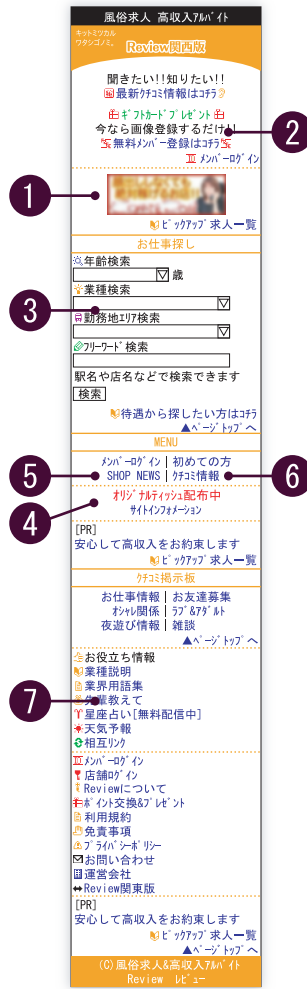

※20日が土・日・祝・弊社指定休日の場合は前営業日となります。

■ 求人プラン

S・A・B・Cプラン

※求人プランの詳細は別紙をご参照ください。

■ 促進活動

Yahoo!JAPANのカテゴリー登録済み[PC・MOBILE共]

Reviewオリジナルポケットティッシュを毎月40,000個以上配布

- 【大阪キタエリア】…JR大阪歩道橋・HEP前・EST前・ピカデリー・堂山交差点・JR天満
- 【大阪ミナミエリア】…OPA前・ロフト心斎橋・日本橋交差点・谷町九丁目・上本町
- 【大阪市内】…阪急南方・十三西口・JR京橋・蒲生四丁目・野田阪神・天王寺東口
- 【大阪市外】…堺東・中百舌鳥・JR吹田・阪急茨木・阪急高槻・京阪枚方
- 【京都市内】…京阪三条・阪急河原町
- 【兵庫県内】…三宮・福原・JR尼崎・阪神尼崎・阪急塚口・JR立花・西宮北口・JR姫路
- 【奈良市内】…近鉄なら

<http://www.review-web.tv>

PC版TOPページ

MOBILE版TOPページ

- ① TOPバナー 【限定20枠】
Sプランご掲載店舗様専用ピックアップバナー 【150×50px JPG・PNG・GIF】
ご掲載店舗様の求人用オフィシャルへ直リンクします。
- ② 女性会員募集
クチコミ投稿やおファーメールを貰いたい女性を募集しています。
- ③ 検索機能
年齢・業種・勤務地・フリーワードから検索が出来ます。
ワガママ(待遇)検索を行うことで、より一層の絞り込み検索が可能です。
- ④ サイトインフォメーション
新規ご掲載店舗様やポケットティッシュ配布等の反響促進情報を提供します。
- ⑤ ショップニュース
店舗管理画面より投稿された、ご掲載店舗様最新情報を反映します。
- ⑥ クチコミランキング
登録会員より投稿されたクチコミを投稿数の多い順に表示します。
- ⑦ コンテンツ
業種説明・業界用語集・先輩教えてなど女性ユーザーの滞在時間を延ばす
コンテンツをはじめ、女性の好きな星占いを設置しています。

■ 検索結果ページ

PC版検索結果ページ

※1ページに最大20件表示します。

MOBILE版検索結果ページ

※1ページに最大5件表示します。

- ① **Sプラン** **Aプラン**
 上位表示 ※S・Aプラン混合でランダム表示します。
 ■PC版表示内容
 キャッチコピー・店名・クチコミ総合評価[☆]・業種・エリア・募集年齢
 営業時間・給与・PRコメント
 ■MOBILE版表示内容
 店名・業種・エリア・クチコミ総合評価[☆]・PRコメント
- ② **Bプラン**
 中位表示 ※同一プラン内でランダム表示します。
 ■PC版表示内容
 店名・クチコミ総合評価[☆]・業種・エリア・募集年齢営業時間・給与
 ■MOBILE版表示内容
 店名・業種・エリア・クチコミ総合評価[☆]
- ③ **Cプラン**
 下位表示 ※同一プラン内でランダム表示します。
 ■PC版表示内容
 店名・クチコミ総合評価[☆]・業種・エリア
 ■MOBILE版表示内容
 店名・業種・エリア・クチコミ総合評価[☆]

<http://www.review-web.tv>

■店舗詳細ページ[PC版]

店舗詳細ページ

- ① キャッチコピー
店舗管理画面より自由に変更が出来るキャッチコピーです。
Sプラン Aプラン 40文字 Bプラン 30文字 Cプラン
- ② イメージ画像 [400×200px JPG・PNG・GIF]
店舗管理画面より自由に変更が出来るイメージ画像です。
Sプラン Aプラン Bプラン Cプラン
- ③ クチコミ総合評価
女性ユーザーから投稿されたクチコミの総合評価(平均値)です。
Sプラン Aプラン Bプラン Cプラン
- ④ 店舗基本情報
店名・エリア・アクセス・業種・電話番号を表示します。
Sプラン Aプラン Bプラン Cプラン
- ⑤ PRコメント
店舗管理画面より自由に変更が出来き、文字数制限はありません。
Sプラン Aプラン Bプラン Cプラン
- ⑥ 募集内容・待遇
資格(募集年齢)・勤務地・出張エリア・給与・勤務日・営業時間・定休日
メールアドレス・ホームページや待遇をアイコンで表示します。
Sプラン Aプラン Bプラン Cプラン
- ⑦ ショップニュース
店舗管理画面より自由に変更が出来き、投稿回数制限はありません。
Sプラン Aプラン Bプラン Cプラン
- ⑧ クチコミ投稿
女性ユーザーから投稿されたクチコミ評価が表示されます。
店舗管理画面よりコメントへの返信が出来ます。
Sプラン Aプラン Bプラン Cプラン