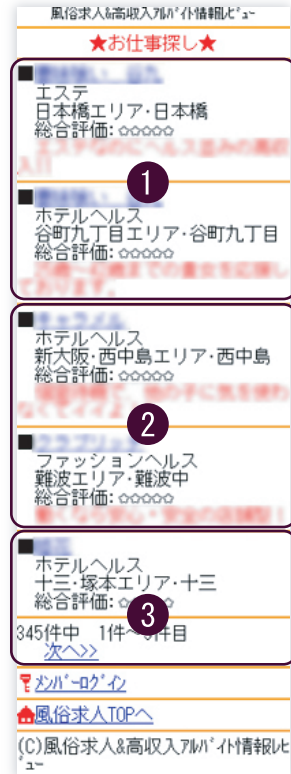

※20日が土・日・祝・弊社指定休日の場合は前営業日となります。

■ 求人プラン

S・A・B・Cプラン

※求人プランの詳細は別紙をご参照ください。

■ 促進活動

Yahoo!JAPANのカテゴリー登録済み[PC・MOBILE共]

Reviewオリジナルポケットティッシュを毎月40,000個以上配布

- 【大阪キタエリア】…JR大阪歩道橋・HEP前・EST前・ピカデリー・堂山交差点・JR天満
- 【大阪ミナミエリア】…OPA前・ロフト心斎橋・日本橋交差点・谷町九丁目・上本町
- 【大阪市内】…阪急南方・十三西口・JR京橋・蒲生四丁目・野田阪神・天王寺東口
- 【大阪市外】…堺東・中百舌鳥・JR吹田・阪急茨木・阪急高槻・京阪枚方
- 【京都市内】…京阪三条・阪急河原町
- 【兵庫県内】…三宮・福原・JR尼崎・阪神尼崎・阪急塚口・JR立花・西宮北口・JR姫路
- 【奈良市内】…近鉄なら

<http://www.review-web.tv>

PC版TOPページ

MOBILE版TOPページ

- ① TOPバナー 【限定20枠】
Sプランご掲載店舗様専用ピックアップバナー 【150×50px JPG・PNG・GIF】
ご掲載店舗様の求人用オフィシャルへ直リンクします。
- ② 女性会員募集
クチコミ投稿やおファーメールを貰いたい女性を募集しています。
- ③ 検索機能
年齢・業種・勤務地・フリーワードから検索が出来ます。
ワガママ(待遇)検索を行うことで、より一層の絞り込み検索が可能です。
- ④ サイトインフォメーション
新規ご掲載店舗様やポケットティッシュ配布等の反響促進情報を提供します。
- ⑤ ショップニュース
店舗管理画面より投稿された、ご掲載店舗様最新情報を反映します。
- ⑥ クチコミランキング
登録会員より投稿されたクチコミを投稿数の多い順に表示します。
- ⑦ コンテンツ
業種説明・業界用語集・先輩教えてなど女性ユーザーの滞在時間を延ばす
コンテンツをはじめ、女性の好きな星占いを設置しています。

■ 検索結果ページ

PC版検索結果ページ

※1ページに最大20件表示します。

MOBILE版検索結果ページ

※1ページに最大5件表示します。

- ① **Sプラン** **Aプラン**
 上位表示 ※S・Aプラン混合でランダム表示します。
 ■PC版表示内容
 キャッチコピー・店名・クチコミ総合評価[☆]・業種・エリア・募集年齢
 営業時間・給与・PRコメント
 ■MOBILE版表示内容
 店名・業種・エリア・クチコミ総合評価[☆]・PRコメント
- ② **Bプラン**
 中位表示 ※同一プラン内でランダム表示します。
 ■PC版表示内容
 店名・クチコミ総合評価[☆]・業種・エリア・募集年齢営業時間・給与
 ■MOBILE版表示内容
 店名・業種・エリア・クチコミ総合評価[☆]
- ③ **Cプラン**
 下位表示 ※同一プラン内でランダム表示します。
 ■PC版表示内容
 店名・クチコミ総合評価[☆]・業種・エリア
 ■MOBILE版表示内容
 店名・業種・エリア・クチコミ総合評価[☆]

<http://www.review-web.tv>

■店舗詳細ページ[PC版]

店舗詳細ページ

- ① キャッチコピー
店舗管理画面より自由に変更が出来るキャッチコピーです。
Sプラン Aプラン 40文字 Bプラン 30文字 Cプラン
- ② イメージ画像 [400×200px JPG・PNG・GIF]
店舗管理画面より自由に変更が出来るイメージ画像です。
Sプラン Aプラン Bプラン Cプラン
- ③ クチコミ総合評価
女性ユーザーから投稿されたクチコミの総合評価(平均値)です。
Sプラン Aプラン Bプラン Cプラン
- ④ 店舗基本情報
店名・エリア・アクセス・業種・電話番号を表示します。
Sプラン Aプラン Bプラン Cプラン
- ⑤ PRコメント
店舗管理画面より自由に変更が出来き、文字数制限はありません。
Sプラン Aプラン Bプラン Cプラン
- ⑥ 募集内容・待遇
資格(募集年齢)・勤務地・出張エリア・給与・勤務日・営業時間・定休日
メールアドレス・ホームページや待遇をアイコンで表示します。
Sプラン Aプラン Bプラン Cプラン
- ⑦ ショップニュース
店舗管理画面より自由に変更が出来き、投稿回数制限はありません。
Sプラン Aプラン Bプラン Cプラン
- ⑧ クチコミ投稿
女性ユーザーから投稿されたクチコミ評価が表示されます。
店舗管理画面よりコメントへの返信が出来ます。
Sプラン Aプラン Bプラン Cプラン