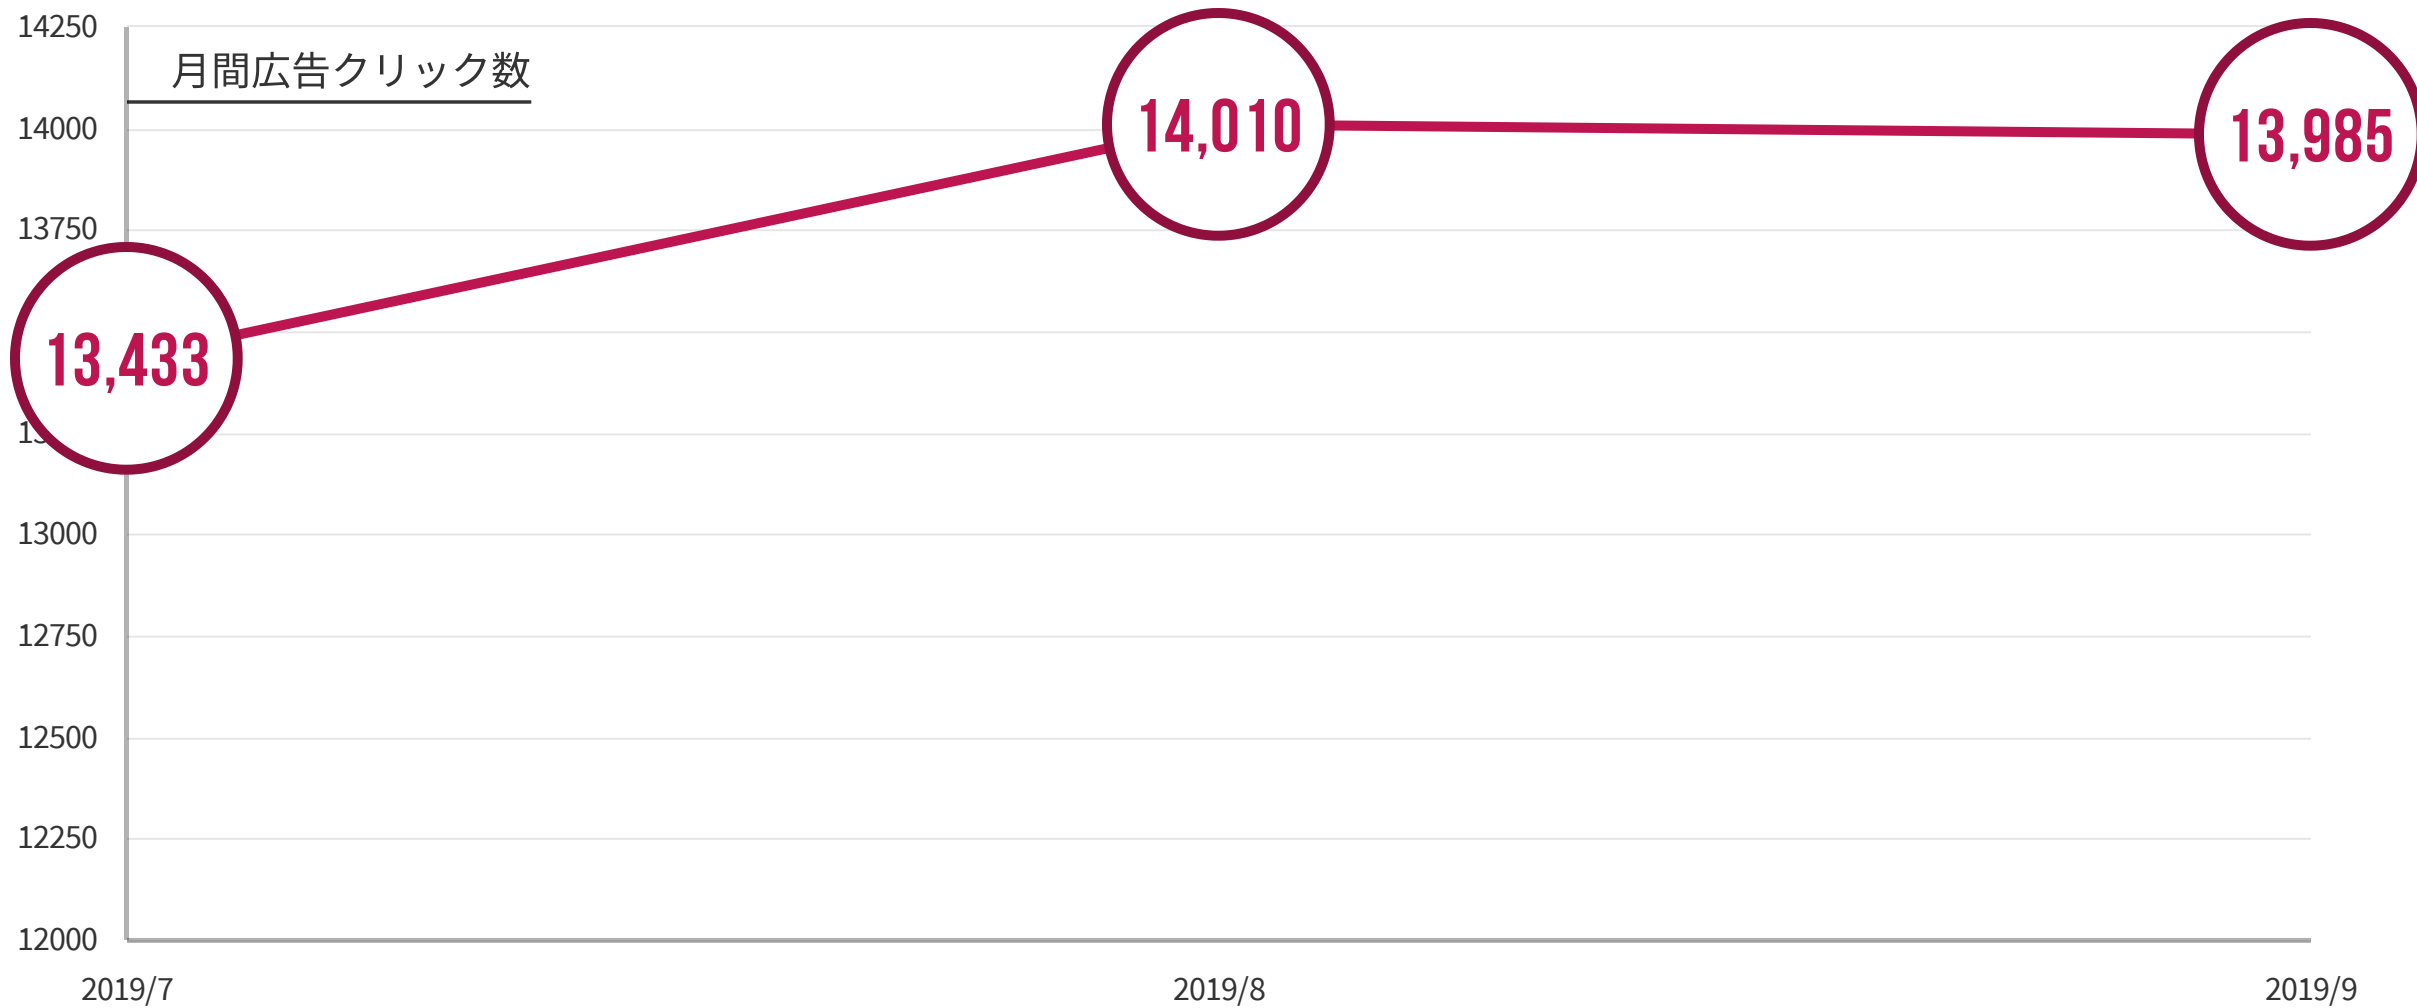

大阪に特化したサイトだからエリアに特化したメンズエステユーザー層に訴求できます。

SEO対策 キーワード順位 (2019/10 現在)

- **大阪メンズエステランキング 第1位!!**
- **大阪メンズエステ人気 第1位!!**
- **メンズエステセラピスト 第1位!!**
- **大阪メンズエステ 第5位!!**
- **大阪メンズエステ オススメ 第2位!!**

アクセス数の推移（大阪版のみ）

広告クリック数の推移（大阪版のみ）

無料掲載のメリット

店舗ランキングにリンク表示

メンズエステ店ランキングの投票ページ及びランキング結果ページに、お店のリンク付きで表示させていただきます。

メンズエステ店ランキングに参画

エリア別メンズエステ店ランキングに即座に参画いただけます。
掲載希望エリアは店舗様にてお選びいただけます。

新人セラピストランキングに参画

入店3ヶ月以内の新人セラピストランキングに参画いただけます。
毎月末までに参画セラピストをヒアリングいたします。