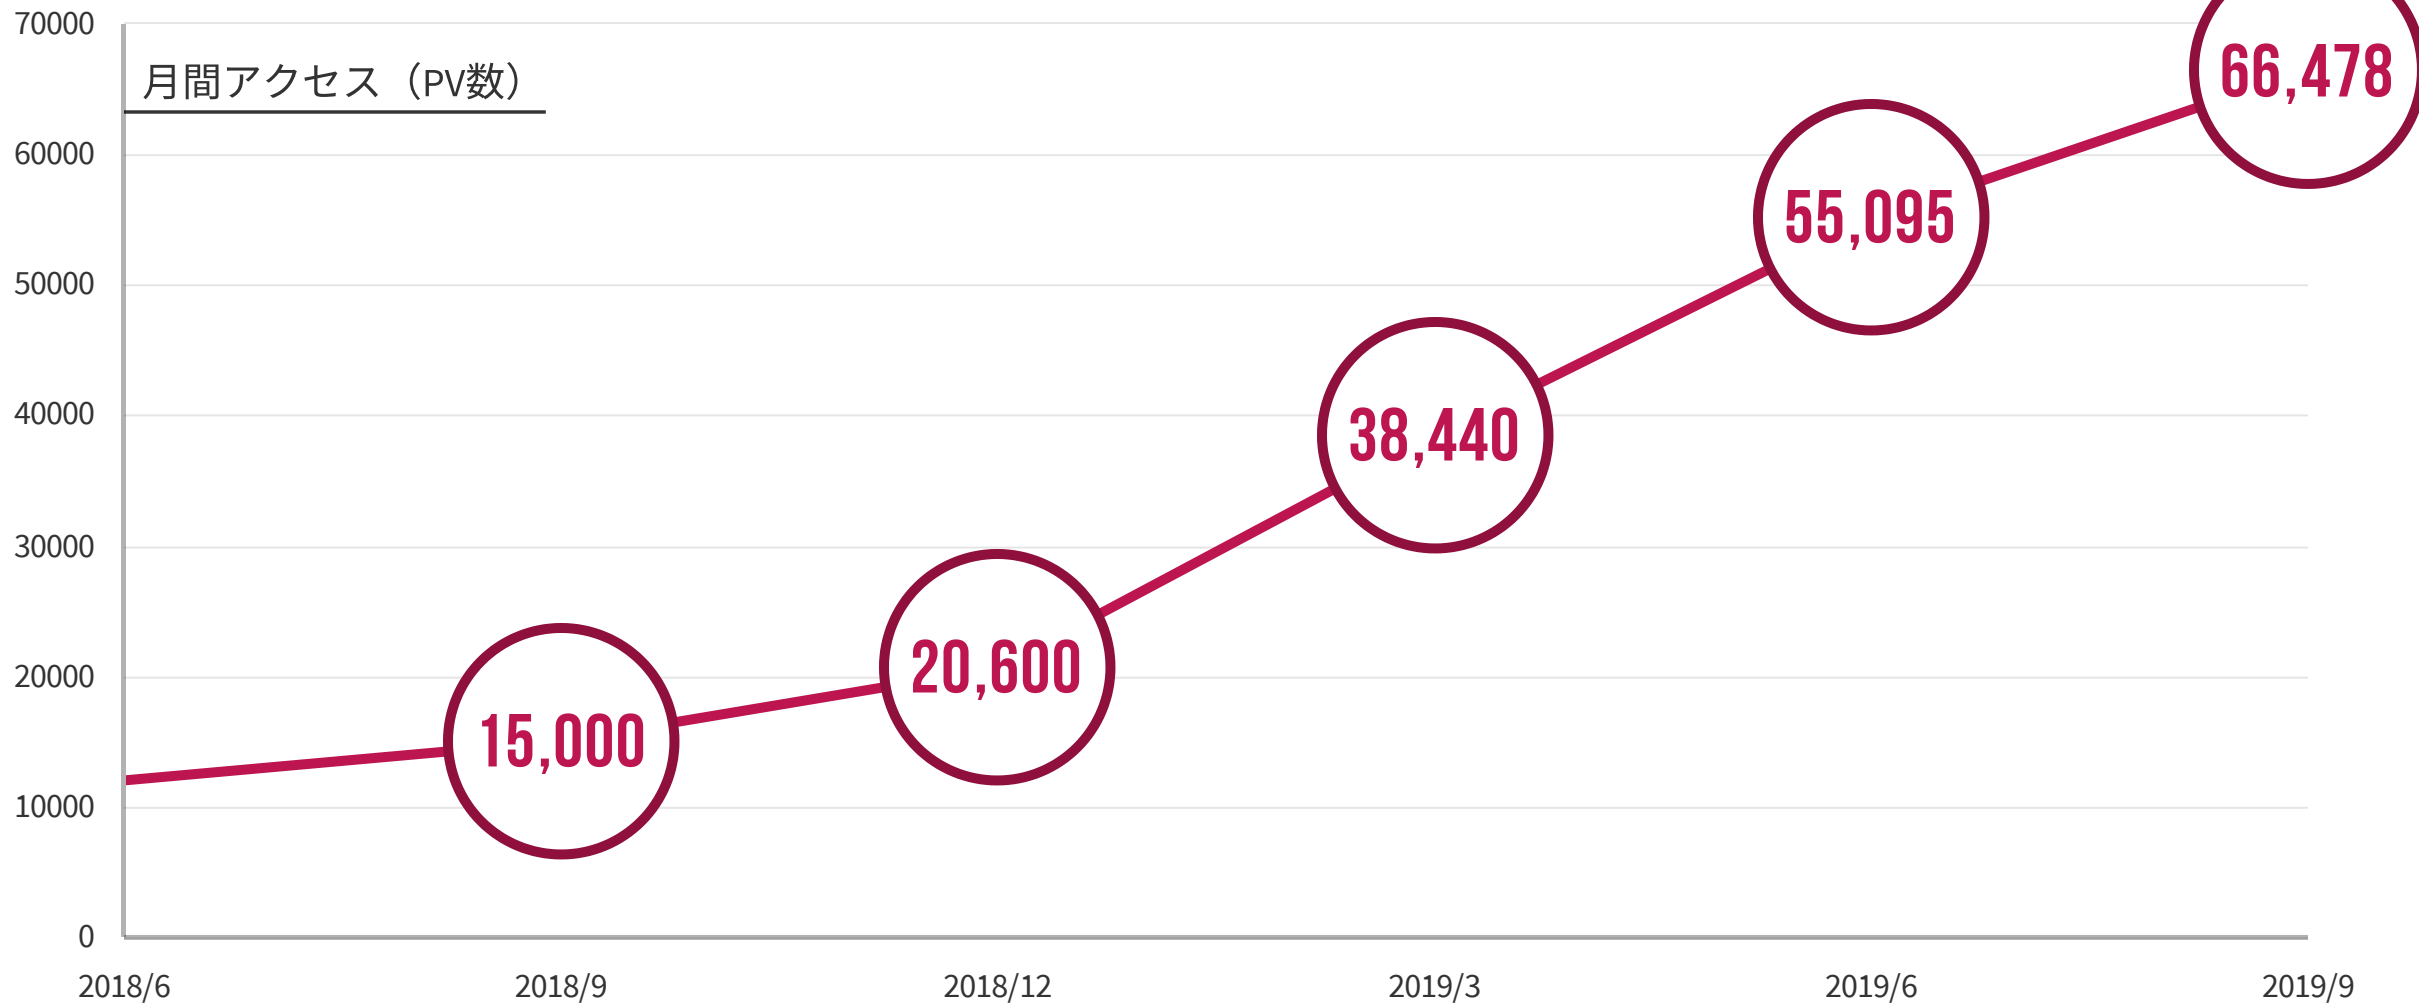

CHOI-ES大阪

ご提案資料

チヨイエスの特徴

SEOによる集客力

メンズエステに特化したキーワードで上位検索されるよう専属のスタッフが常に対策を行なっております。

投票型ランキング

業界初のサイトユーザーが直接メンズエステ店・セラピストの投票型ランキングサイトです。

大阪特化型

大阪に特化したサイトだからエリアに特化したメンズエステユーザー層に訴求できます。

SEO対策 キーワード順位 (2019/10 現在)

- **大阪メンズエステランキング 第1位!!**
- **大阪メンズエステ人気 第1位!!**
- **メンズエステセラピスト 第1位!!**
- **大阪メンズエステ 第5位!!**
- **大阪メンズエステ オススメ 第2位!!**

アクセス数の推移（大阪版のみ）

広告クリック数の推移（大阪版のみ）

無料掲載のメリット

店舗ランキングにリンク表示

メンズエステ店ランキングの投票ページ及びランキング結果ページに、お店のリンク付きで表示させていただきます。

メンズエステ店ランキングに参画

エリア別メンズエステ店ランキングに即座に参画いただけます。
掲載希望エリアは店舗様にてお選びいただけます。

新人セラピストランキングに参画

入店3ヶ月以内の新人セラピストランキングに参画いただけます。
毎月末までに参画セラピストをヒアリングいたします。