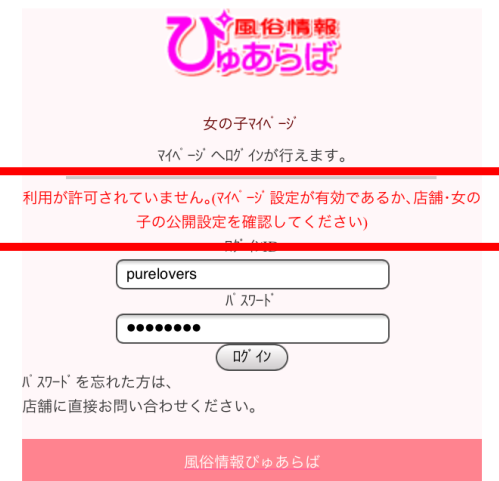

purelovers

新パスワード

password

戻る

登録

風俗情報びゅあらば

確認画面で内容に間違いがなければ、「登録」ボタンをクリックしてください。

女の子の携帯・スマホ側の設定

⑤

登録が完了すると、再度女の子の携帯に⑥のメールが送信されます。

⑦

登録したIDとパスワードでログインしてください。

⑥

[びゅあらば]管理ページ登録が完了しました

2013年2月10日 0:19

女の子サンプルさん

びゅあらば管理ページの登録が完了しました。

◆ログインID
purelovers

◆パスワード
password

▼下記よりログインしてご利用ください
<http://m.purelovers.net/girl/login.html>

登録完了の通知メールです。
このメールが届いた時点からマイページを使用できます。

お店舗で利用許可の設定がされていない、または、お店がびゅあらばに掲載されていない場合は、枠内のようなアラートが表示されます。お店に確認してください。

⑧

赤枠内のリンクからメールを立ち上げて、日記の内容と写真画像などを添付してそのまま送信すれば、その女の子の写メ日記記事として、ひゅあらばに掲載されます。

2回目以降の写メ日記投稿は、マイページにログインしなくても、同じアドレスに送ればひゅあらばに掲載されます。