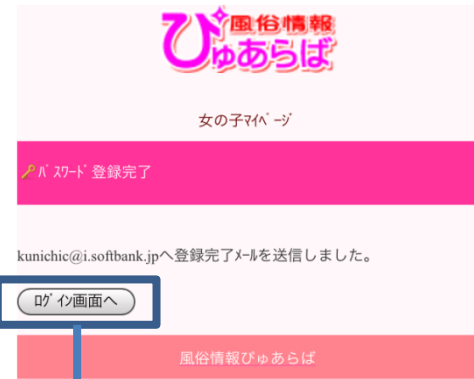

風俗情報びゅあらば

①のメール内URLをクリックすると、上記画面にアクセスします。女の子自身が使用する女の子マイページのIDとパスワードを自由に設定してください。(IDは最初から入力されていますが、違うもので登録できます)

④

風俗情報
びゅあらば

女の子マイページ

パスワード確認

女の子サンプルさんのログイD・パスワードを登録します。

ID

purelovers

新パスワード

password

戻る

登録

風俗情報びゅあらば

確認画面で内容に間違いがなければ、「登録」ボタンをクリックしてください。

女の子の携帯・スマホ側の設定

⑤

登録が完了すると、再度女の子の携帯に⑥のメールが送信されます。

⑦

登録したIDとパスワードでログインしてください。

⑥

[びゅあらば]管理ページ登録が完了しました

2013年2月10日 0:19

女の子サンプルさん

びゅあらば管理ページの登録が完了しました。

◆ログインID
purelovers

◆パスワード
password

▼下記よりログインしてご利用ください
<http://m.purelovers.net/girl/login.html>

登録完了の通知メールです。
このメールが届いた時点からマイページを使用できます。

お店舗で利用許可の設定がされていない、または、お店がびゅあらばに掲載されていない場合は、枠内のようなアラートが表示されます。お店に確認してください。