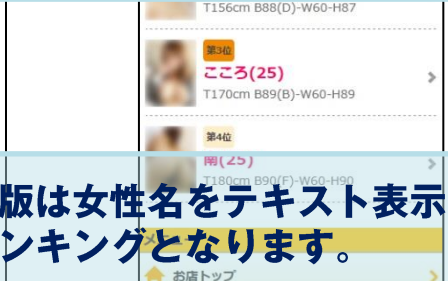

# よるともネット ショップページ 女の子ランキング

ショップページで簡単に「女の子ランキング」の設定が可能になりました！

**PC版**

**スマホ版**

ショップページTOPでは  
オススメランキング  
(1番目に設定したランキング)  
の上位3人を紹介

ランキングページでは  
3人~10人まで好みの人数・レイアウトで  
ランキングの設定が可能です！  
※ランキングは最大5件まで登録出来ます

※ガラケー版は女性名をテキスト表示した  
ランキングとなります。