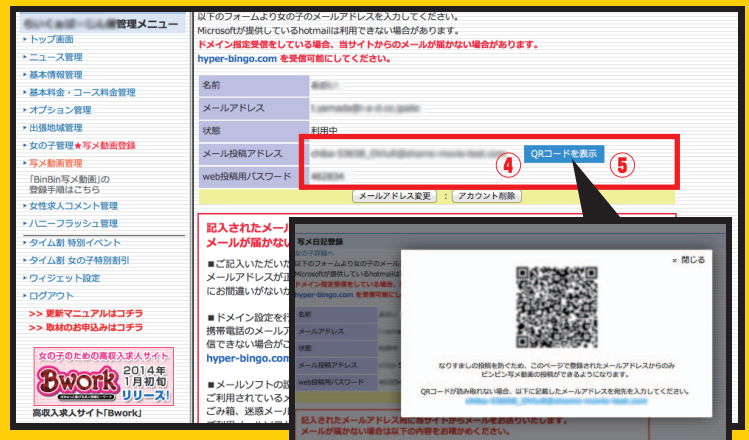

ピンピン写メ動画 メール投稿 が出来る様になりました!!!!

簡単・手軽に
投稿できる
ちょー便利!!

※今まで通りWeb
投稿も可能です。

メール投稿登録手順

- ①店舗管理画面の女の子管理をクリックします。
- ②写メ動画ユーザー登録をクリックします。

- ③上記画面の様にメールアドレスを登録して下さい。

- ④写メ動画ユーザー登録に投稿用のメールアドレスとパスワードが生成されます。
- ⑤QRコードを表示をクリックでQRコードが表示されます。

■注意事項■

- ※メールのタイトル、本文は必ず入力して下さい。
- ※入力していない場合はWebサイトに表示されません。