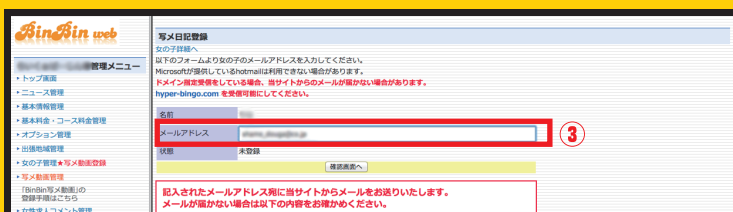

ピンピン写メ動画 メール投稿 が出来る様になりました!!!!

簡単・手軽に
投稿できる
ちょー便利!!

※今まで通りWeb
投稿も可能です。

メール投稿登録手順

- ①店舗管理画面の女の子管理をクリックします。
- ②写メ動画ユーザー登録をクリックします。

- ③上記画面の様にメールアドレスを登録して下さい。

- ④写メ動画ユーザー登録に投稿用のメールアドレスとパスワードが生成されます。
- ⑤QRコードを表示をクリックでQRコードが表示されます。